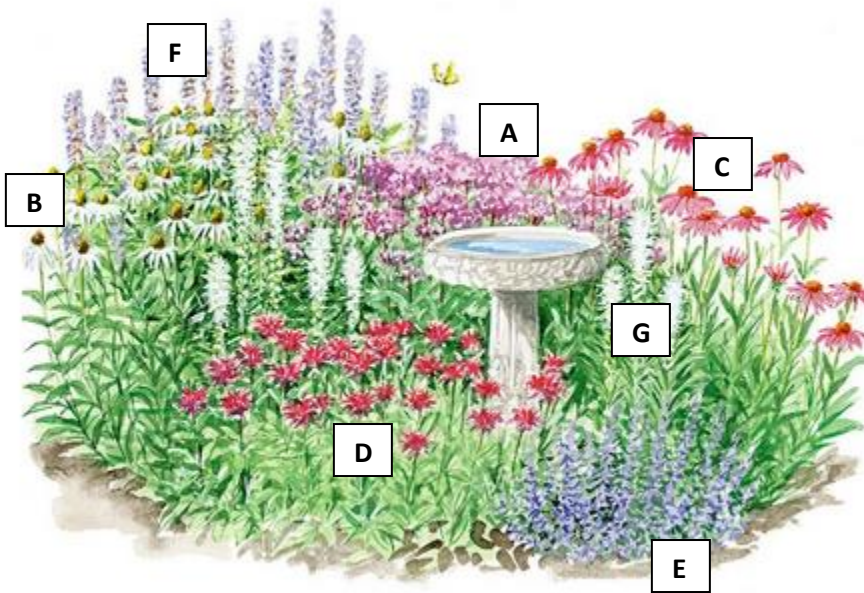

Hummingbird and Butterfly Pollinator Garden

- A** - *Eupatorium dubium* 'Baby Joe'
- B** - *Echinacea purpurea* 'White Swan'
- C** - *Echinacea purpurea* 'Magnus'
- D** - *Monarda didyma* 'Pink Lace'
- E** - *Nepeta* 'Cats Pajamas'
- F** - *Agastache* 'Blue Fortune'
- G** - *Liatris spicata* 'Floristan White'

(From White Flower Farm)